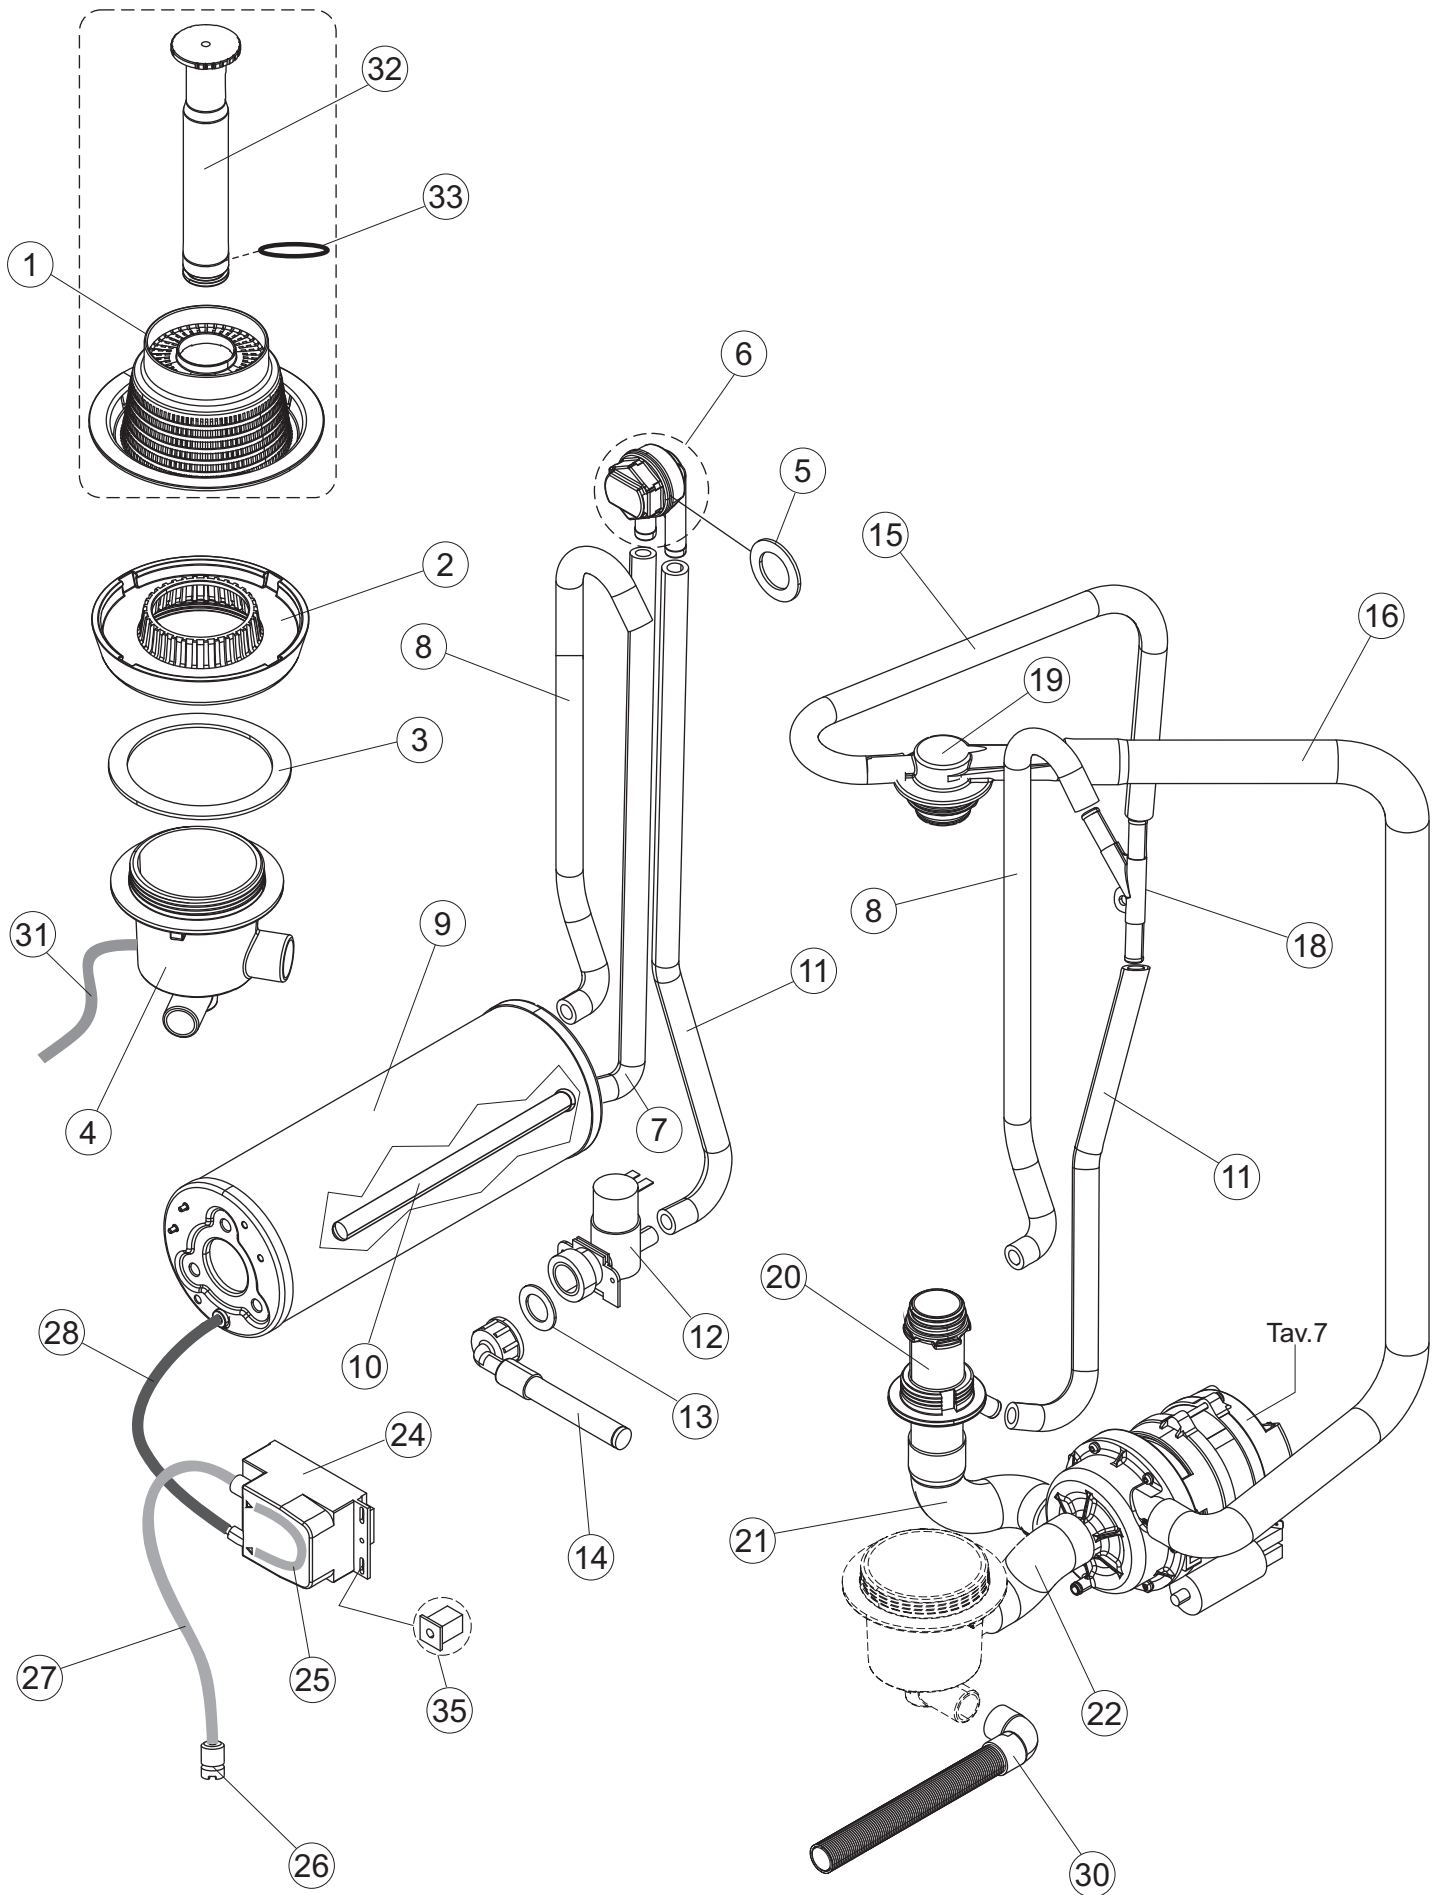

Catálogo de peças de reposição
válido do número de série 2982891 até hoje (17/11/2021)

LVP3040BDD

1

Drain Pump
LVP 3040BD

Softener

**LVP 3040BD
Drain pump**

6

(*) Recommended spare part.

(*) Recommended spare part.

Page	Spare part position	Spare part code no.	Old code number	Description	U.m.
5	5	437041		GASKET	NR
5	6	143270		INLET WRAS PIPE	NR
5	7	999288		SOLENOID VALVE	NR
5	8	127102		SLEEVE	NR
5	9	127190		SLEEVE	NR
5	10	143248		PIPE	NR
5	11	127194		DELIVERY HOSE	NR
5	12	480005		SALT CONTAINER SCREW CAP	NR
5	13	456052		O-RING	NR
5	14	429011		RING NUT	NR
5	15	437034		GASKET	NR
5	16	406998		SALT CONTAINER UNIT	NR
5	20	127183		SLEEVE	NR
5	21	499092		DIAPHRAGM VALVE VENT	NR
5	22	476008		SPHERE	NR
5	23	437083		GASKET	NR
5	24	468199		PIPE FITTING	NR
5	25	144992		NO RETURN VALVE	NR
5	26	127185		SLEEVE	NR
5	27	130206		DRAIN PUMP (9010722)90220/240-50	NR
5	28	127174		SLEEVE	NR
5	30	130215		PRICE TO BE DEFINED	
6	1	437113		GASKET	NR
6	2	303018		SEALING AND SLIDING RING CL.3	NR
6	3	325109		PIVOT	NR
6	7	437117		WASHER	NR
6	8	454006		RING NUT	NR
6	10	990126		GRUPPO BR.PARALLELI 40 EB.CPL.	NR
6	11	325097		PIVOT	NR
6	13	429079		RING NUT	NR
6	14	437108		GASKET	NR
6	24	80700		PIVOT	NR