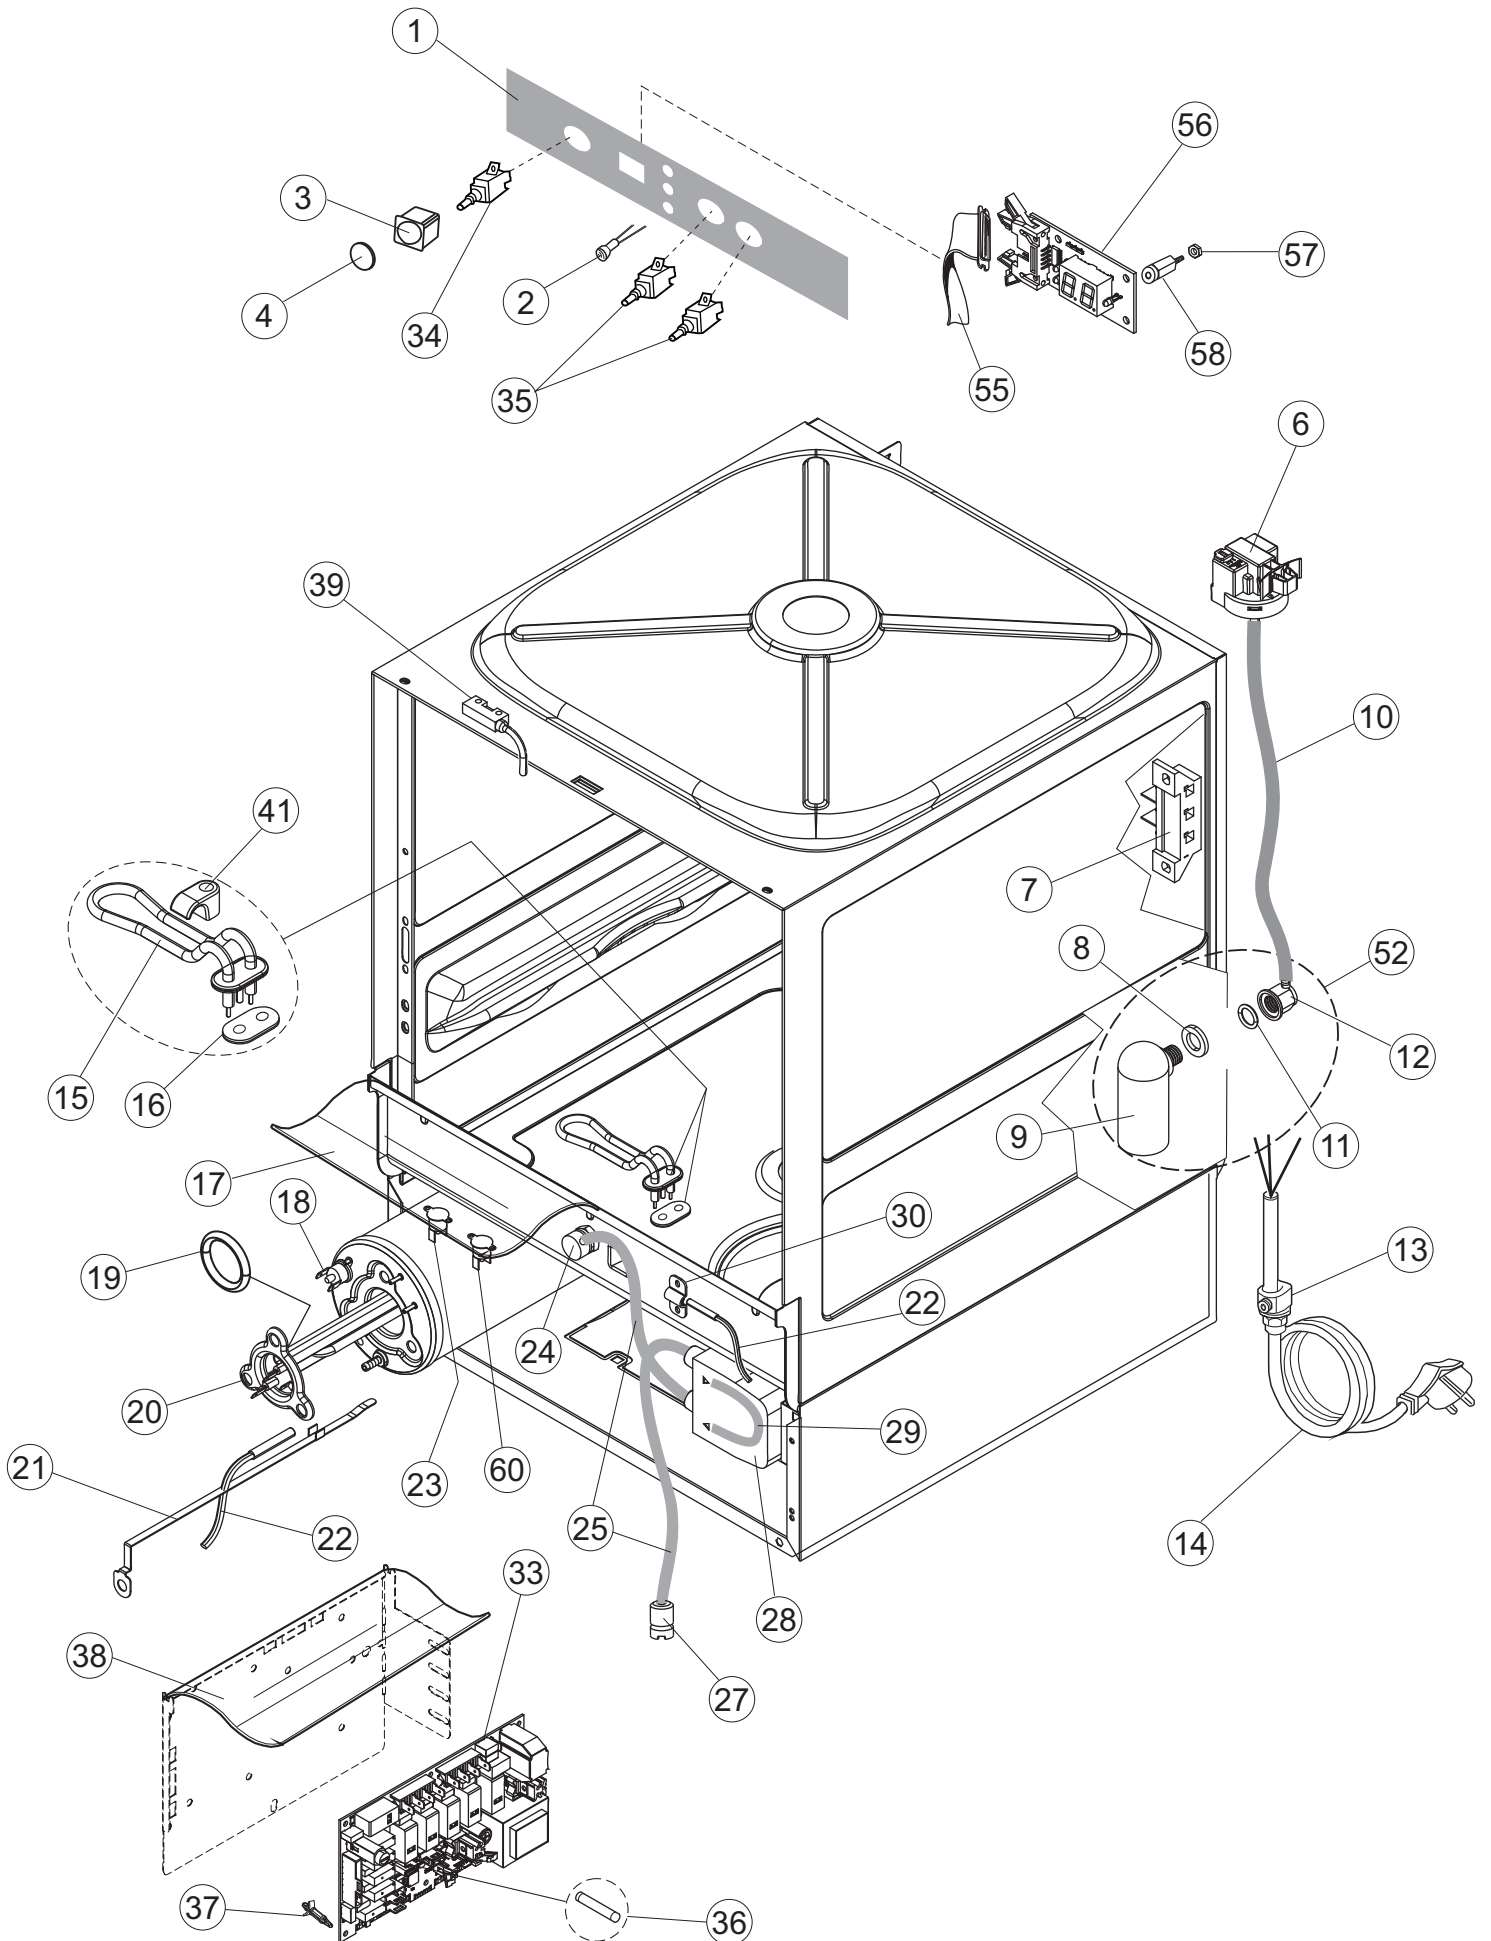

Catálogo de peças de reposição
válido do número de série 2982891 até hoje (17/11/2021)

LVP3040BDD

1

Drain Pump
LVP 3040BD

Softener

**LVP 3040BD
Drain pump**

6

(*) Recommended spare part.

Page	Spare part position	Spare part code no.	Old code number	Description	U.m.
1	1	004341		COVER	NR
1	2	022165		BACK PANNEL LA400	NR
1	3	307005		ROD OF TOP DOOR-STOP BAR	NR
1	4	028078		DOOR SHOULDER PLATE FOR GLASSWASHER	NR
1	5	311009		RIGHT DOOR HINGE FOR GLASSWASHERS	NR
1	6	311008		RIGHT DOOR HINGE FOR GLASSWASHERS	NR
1	7	325034		PIVOT	NR
1	8	437058		DOOR GASKET FOR GLASSWASHER	NR
1	9	449036		DOOR LOCK SPRING FOR GLASSWASHERS	NR
1	10	329012		DOOR LOCK FOR GLASSWASHERS	NR
1	11	029816		DOOR	NR
1	12	480153		PLUG	NR
1	13	035126		BRACKET	NR
1	14	012350		FRONT PANEL LA400	NR
1	15	461031		HEXAGONAL FOOT FOR GLASSWASHER	NR
1	16	459006		CHOCK D INT 9 EST 16	NR
1	17	030202		BASE PROTECTION LA400	NR
1	20	459022		CABLEHOSE	NR
1	25	480164		PLUG	NR
1	27	480084		PLUG	NR
1	29	015071		RACK SLIDE DX.	NR
1	30	015072		RACK SLIDE SX.	NR
2	1	026948		CONTROL ADHESIVE INTERFACE	NR
2	2	216032		LAMP	NR
2	3	226126		PUSH BUTTON CASE	NR
2	4	227064		BUTTON	NR
2	6	224031		PRESSURE SWITCH	NR
2	7	220010		TERMINAL BLOCK	NR
2	8	437019		PACKING FOR AIR TRAP OF PRESSURE SWITCH	NR
2	9	107017		AIR TRAP FOR PRESSURE SWITCH	NR
2	10	143235		PIPE	MT
2	11	456020		O-RING	NR