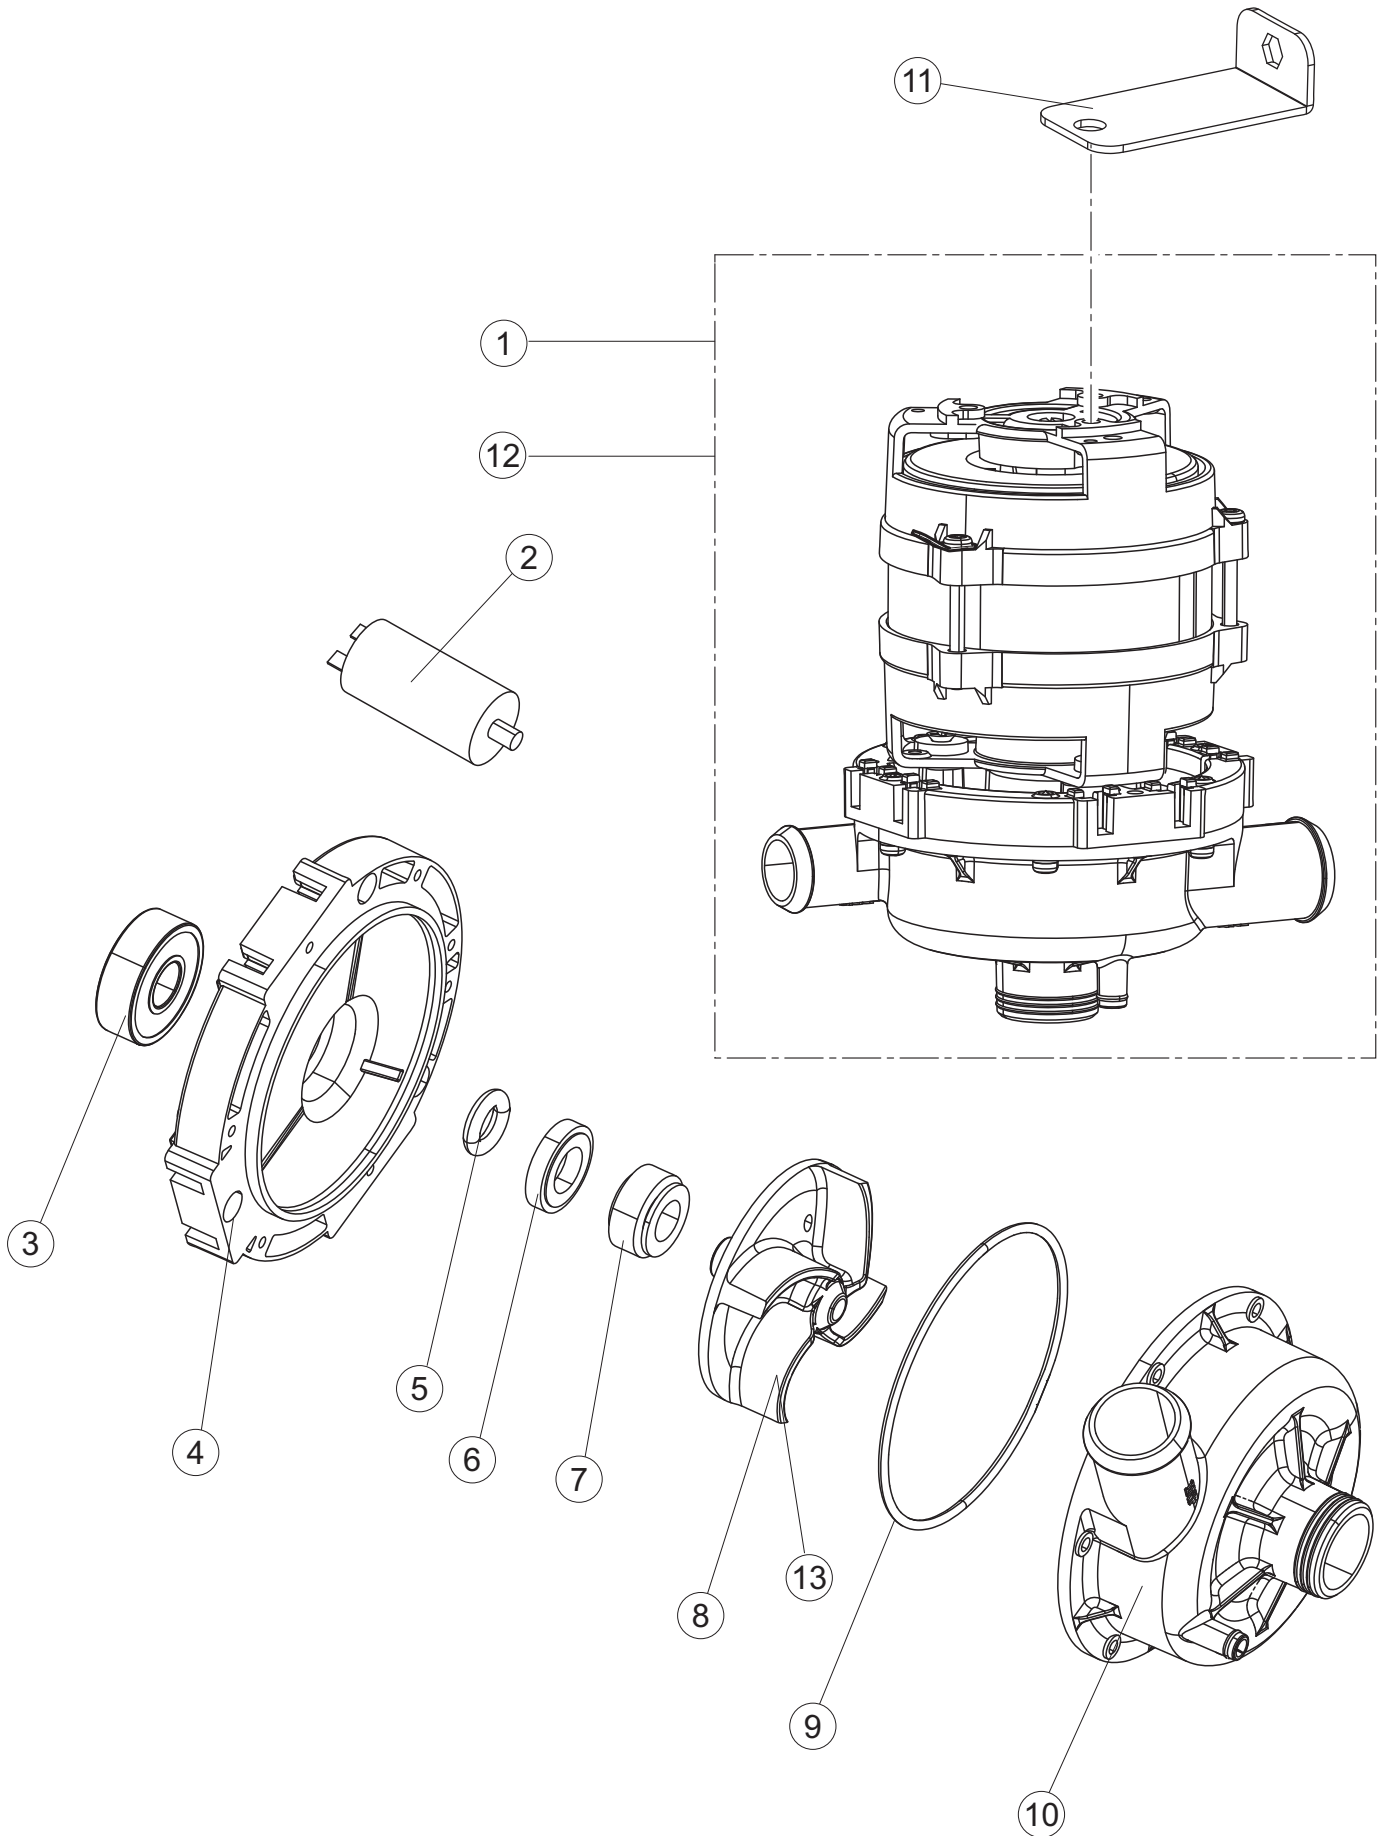

(*) Recommended spare part.

Page	Spare part position	Spare part code no.	Old code number	Description	U.m.
1	1	004341		COVER	NR
1	2	022165		BACK PANNEL LA400	NR
1	3	307005		ROD OF TOP DOOR-STOP BAR	NR
1	4	028078		DOOR SHOULDER PLATE FOR GLASSWASHER	NR
1	5	311009		RIGHT DOOR HINGE FOR GLASSWASHERS	NR
1	6	311008		RIGHT DOOR HINGE FOR GLASSWASHERS	NR
1	7	325034		PIVOT	NR
1	8	437058		DOOR GASKET FOR GLASSWASHER	NR
1	9	449036		DOOR LOCK SPRING FOR GLASSWASHERS	NR
1	10	329012		DOOR LOCK FOR GLASSWASHERS	NR
1	11	029816		DOOR	NR
1	12	480153		PLUG	NR
1	13	035126		BRACKET	NR
1	14	012350		FRONT PANEL LA400	NR
1	15	461031		HEXAGONAL FOOT FOR GLASSWASHER	NR
1	16	459006		CHOCK D INT 9 EST 16	NR
1	17	030202		BASE PROTECTION LA400	NR
1	20	459022		CABLEHOSE	NR
1	25	480164		PLUG	NR
1	27	480084		PLUG	NR
1	29	015071		RACK SLIDE DX.	NR
1	30	015072		RACK SLIDE SX.	NR
2	1	026948		CONTROL ADHESIVE INTERFACE	NR
2	2	216032		LAMP	NR
2	3	226126		PUSH BUTTON CASE	NR
2	4	227064		BUTTON	NR
2	6	224031		PRESSURE SWITCH	NR
2	7	220010		TERMINAL BLOCK	NR
2	8	437019		PACKING FOR AIR TRAP OF PRESSURE SWITCH	NR
2	9	107017		AIR TRAP FOR PRESSURE SWITCH	NR
2	10	143235		PIPE	MT
2	11	456020		O-RING	NR