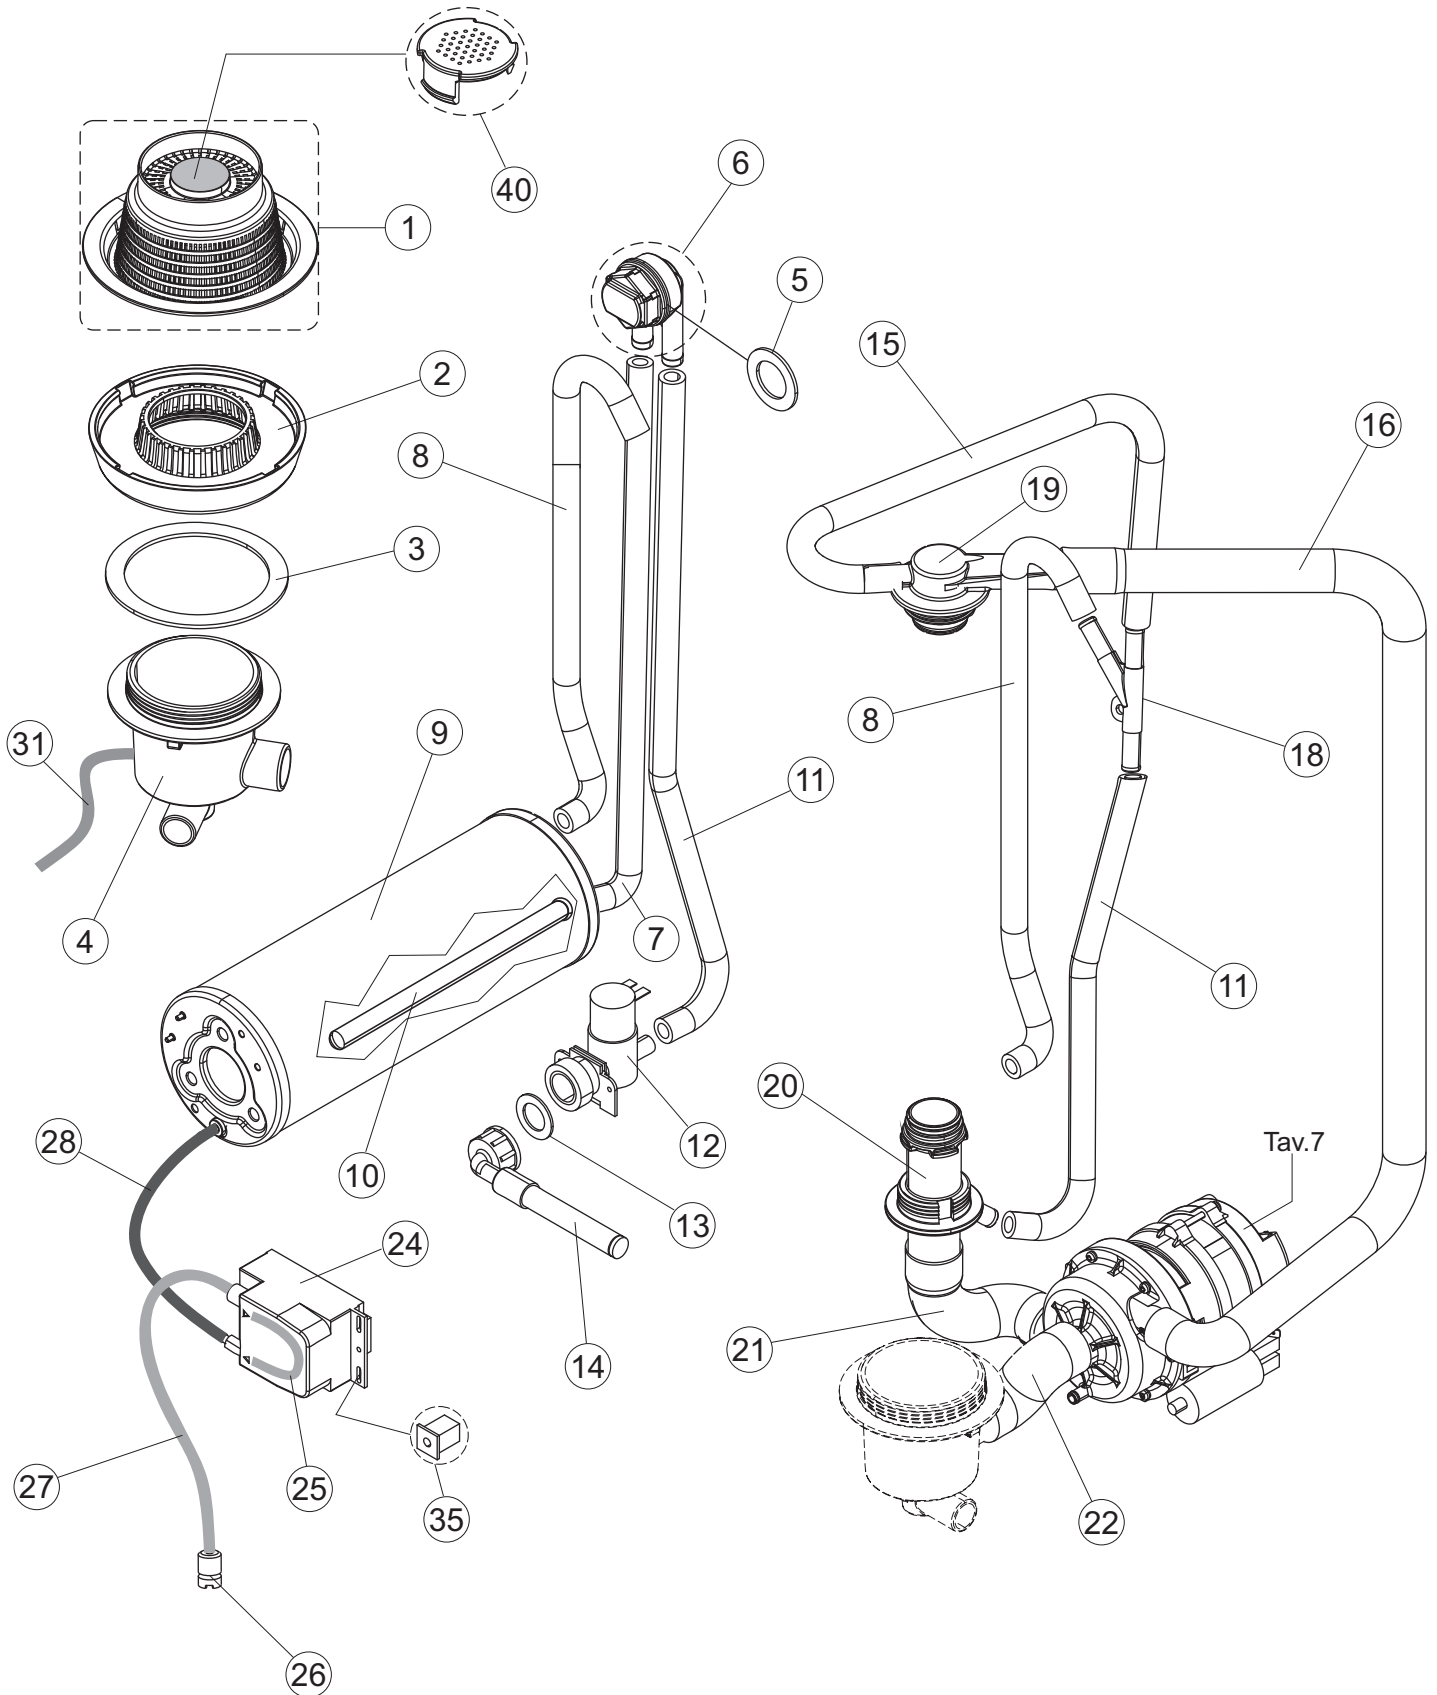

Catálogo de peças de reposição
válido do número de série 2982891 até hoje (17/11/2021)

LVP3040BDD

1

Drain Pump
LVP 3040BD

Softener

**LVP 3040BD
Drain pump**

6

(*) Recommended spare part.

Page	Spare part position	Spare part code no.	Old code number	Description	U.m.
1	1	004341		COVER	NR
1	2	022165		BACK PANNEL LA400	NR
1	3	307005		ROD OF TOP DOOR-STOP BAR	NR
1	4	028078		DOOR SHOULDER PLATE FOR GLASSWASHER	NR
1	5	311009		RIGHT DOOR HINGE FOR GLASSWASHERS	NR
1	6	311008		RIGHT DOOR HINGE FOR GLASSWASHERS	NR
1	7	325034		PIVOT	NR
1	8	437058		DOOR GASKET FOR GLASSWASHER	NR
1	9	449036		DOOR LOCK SPRING FOR GLASSWASHERS	NR
1	10	329012		DOOR LOCK FOR GLASSWASHERS	NR
1	11	029816		DOOR	NR
1	12	480153		PLUG	NR
1	13	035126		BRACKET	NR
1	14	012350		FRONT PANEL LA400	NR
1	15	461031		HEXAGONAL FOOT FOR GLASSWASHER	NR
1	16	459006		CHOCK D INT 9 EST 16	NR
1	17	030202		BASE PROTECTION LA400	NR
1	20	459022		CABLEHOSE	NR
1	25	480164		PLUG	NR
1	27	480084		PLUG	NR
1	29	015071		RACK SLIDE DX.	NR
1	30	015072		RACK SLIDE SX.	NR
2	1	026948		CONTROL ADHESIVE INTERFACE	NR
2	2	216032		LAMP	NR
2	3	226126		PUSH BUTTON CASE	NR
2	4	227064		BUTTON	NR
2	6	224031		PRESSURE SWITCH	NR
2	7	220010		TERMINAL BLOCK	NR
2	8	437019		PACKING FOR AIR TRAP OF PRESSURE SWITCH	NR
2	9	107017		AIR TRAP FOR PRESSURE SWITCH	NR
2	10	143235		PIPE	MT
2	11	456020		O-RING	NR