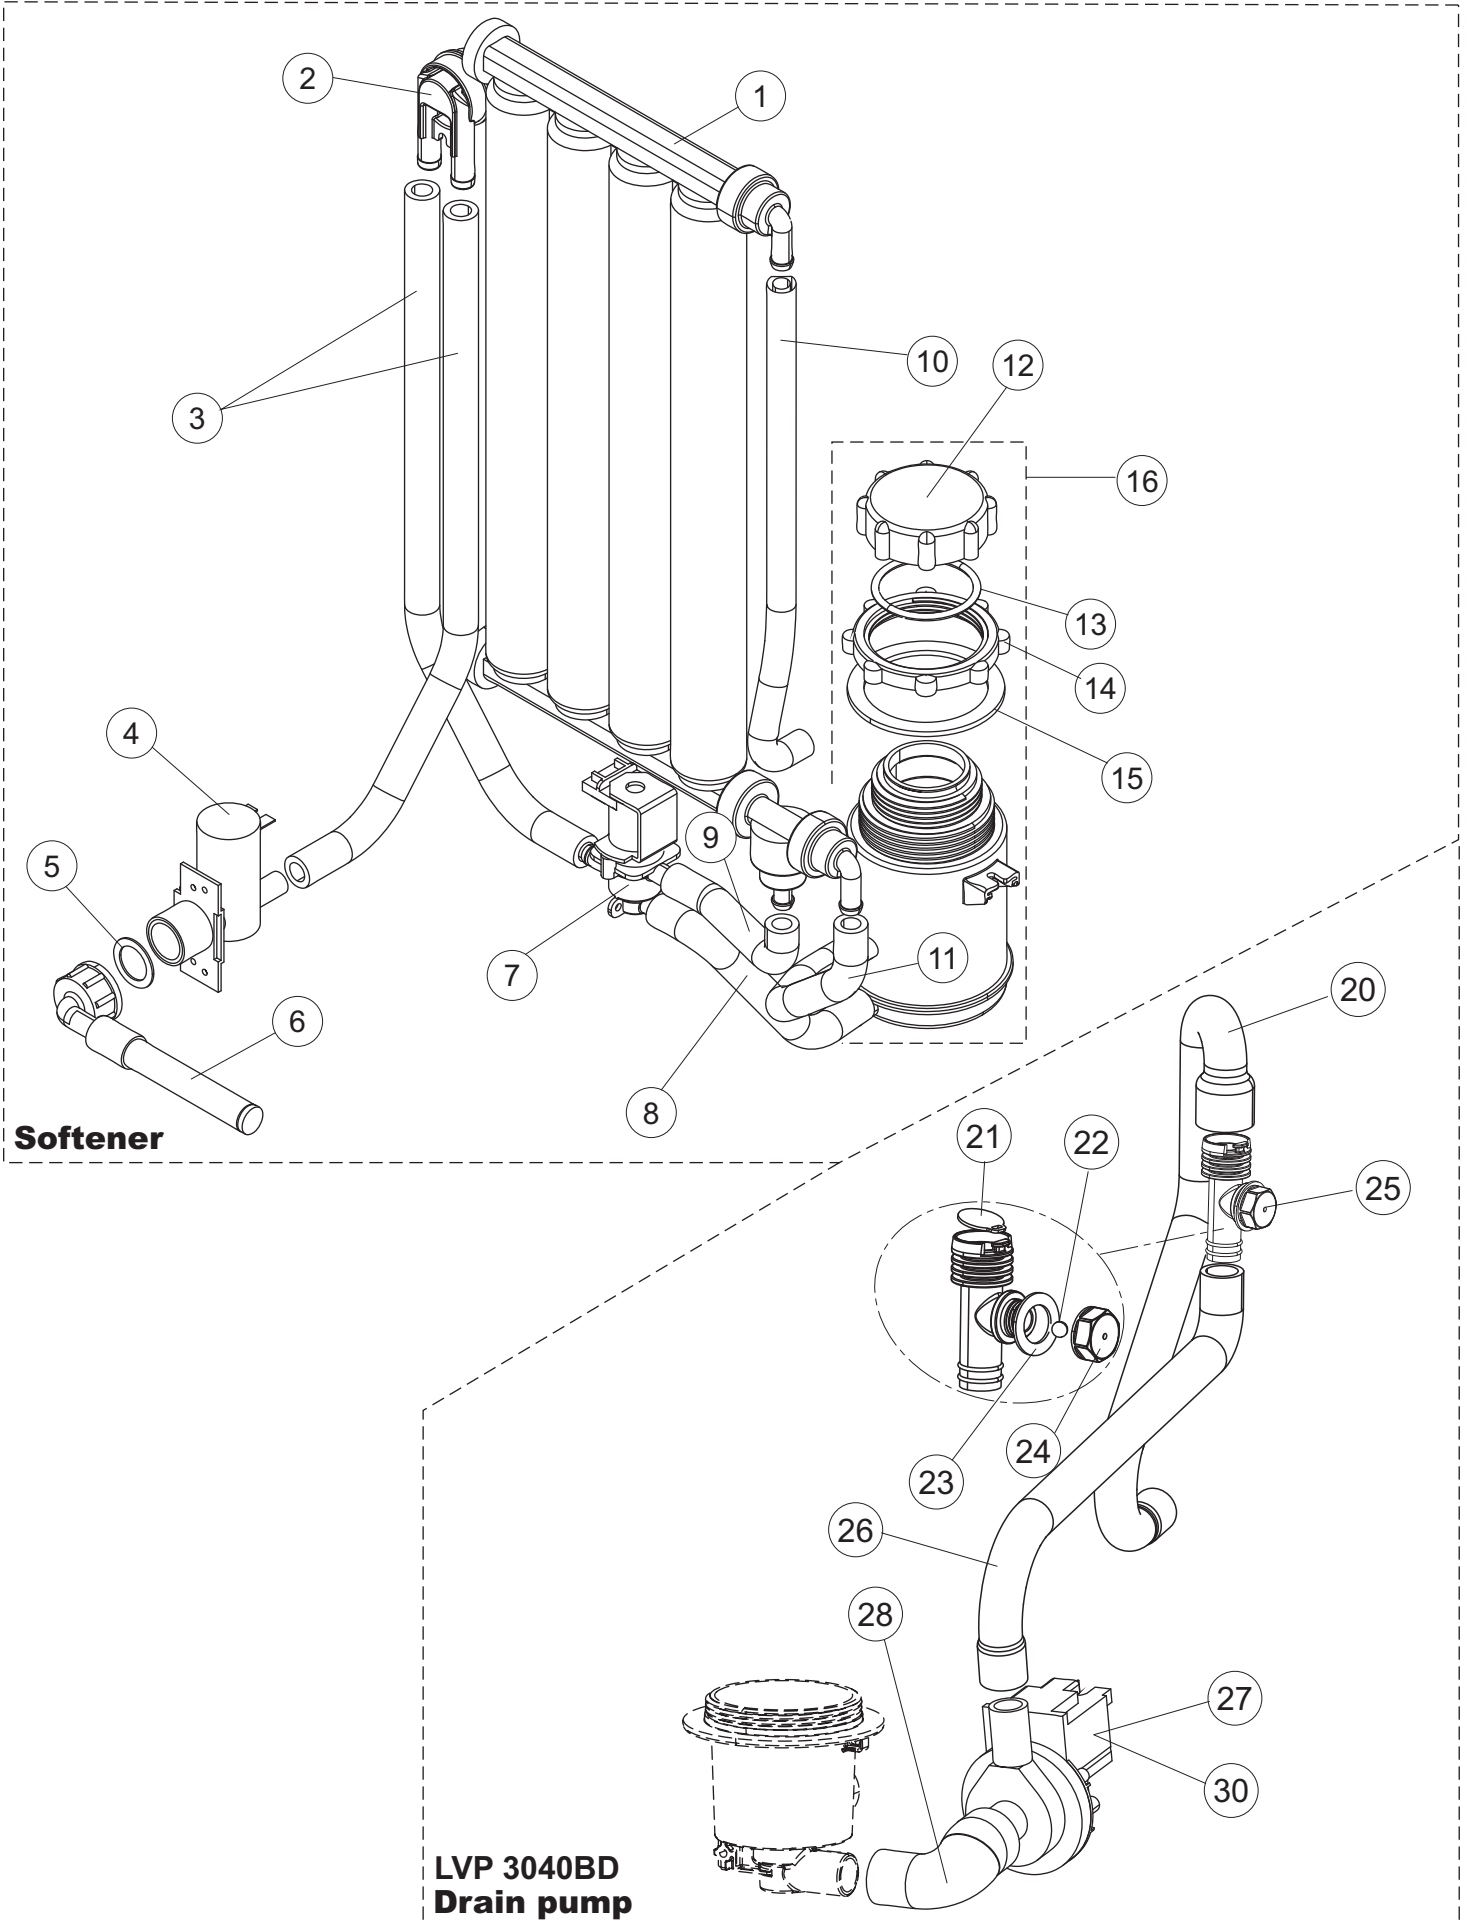

Catálogo de peças de reposição
válido do número de série 2982891 até hoje (17/11/2021)

LVP3040BDD

1

Drain Pump
LVP 3040BD

Softener

**LVP 3040BD
Drain pump**

6

(*) Recommended spare part.

(*) Recommended spare part.

Page	Spare part position	Spare part code no.	Old code number	Description	U.m.
2	12	468029		AIR TRAP CONNECTION OF PRESSURE SWITCH	NR
2	13	459005		CABLE-RETAINER	NR
2	14	299040		PLUG SCHUCKO 90- CABLE 1=2,5 MT	NR
2	15	230124		HEATING ELEMENT	NR
2	16	437086		PACKING OF THE TANK RESISTANCE	NR
2	17	214117		TRANSPARENT PROTECTION FOR ELECTRIC INSTALLATION FOR DISHWASHER	NR
2	18	236047		SAFETY TANK THERMOSTAT 95C	NR
2	19	456075		O-RING	NR
2	20	230113		HEATING ELEMENT	NR
2	21	69871		PROBE HOLDER	NR
2	22	231016		TEMPERATURE PROBE	NR
2	23	236061		THERMOSTAT 127	NR
2	24	999348		DETERGENT TANK FITTING	NR
2	25	143194		PIPE	MT
2	27	121993		FILTER AID DISPENSER	NR
2	28	209043		DETERGENT DOSING PUMP	NR
2	29	143258		"SANTOPRENE" PIPE	NR
2	30	028105		FIXING PLATE	NR
2	33	215042-4		MAIN BOARD GET50.2	NR
2	34	208010		DOUBLE SWITCH	NR
2	35	226071		CYCLE PUSH-BUTTON - 2 CONTACTS	NR
2	36	228010		FUSE	NR
2	37	461028		FOOT BOARD SUPPORT	NR
2	38	214077		TRANSP. SAFETY PLATE 44	NR
2	39	80871		MAGNETIC DOOR SWITCH	NR
2	41	999351		GROUP STOPPED TANK HEATER	NR
2	52	984009		PRESSURE SWITCH AIR BELL	NR
2	55	211017		FLAT CABLE	NR
2	56	74902		CONTROL KEYBOARD	NR
2	57	417119		NUT	NR
2	58	419036		INTERFACE BOARD DISTANCE KEEPERS	NR
2	60	236052		THERMOSTAT 90+/-3C	NR