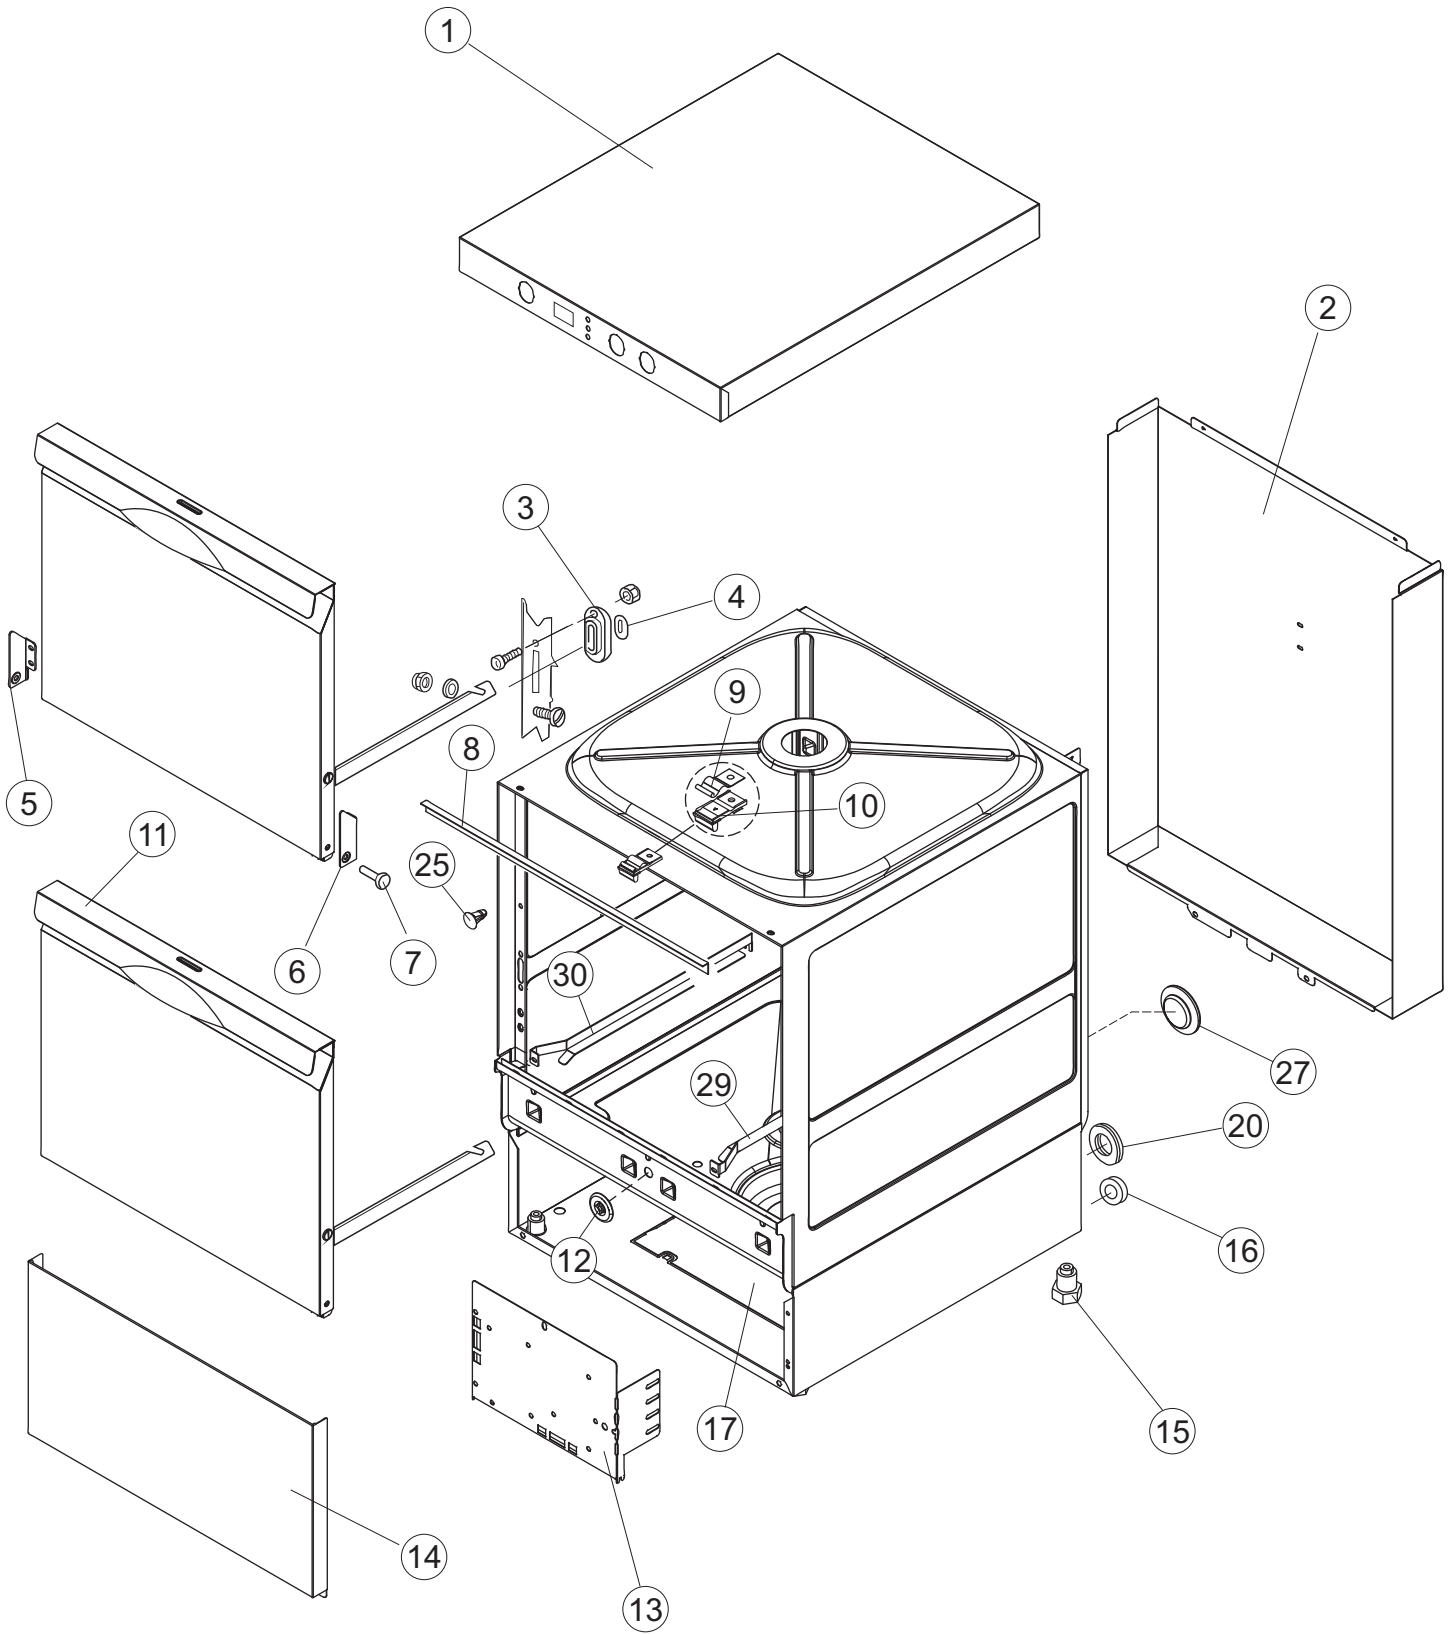

Catálogo de peças de reposição
válido do número de série 2982891 até hoje (17/11/2021)

LVP3040BDD

1

Drain Pump
LVP 3040BD

Softener

**LVP 3040BD
Drain pump**

6

(*) Recommended spare part.

Page	Spare part position	Spare part code no.	Old code number	Description	U.m.
1	1	004341		COVER	NR
1	2	022165		BACK PANNEL LA400	NR
1	3	307005		ROD OF TOP DOOR-STOP BAR	NR
1	4	028078		DOOR SHOULDER PLATE FOR GLASSWASHER	NR
1	5	311009		RIGHT DOOR HINGE FOR GLASSWASHERS	NR
1	6	311008		RIGHT DOOR HINGE FOR GLASSWASHERS	NR
1	7	325034		PIVOT	NR
1	8	437058		DOOR GASKET FOR GLASSWASHER	NR
1	9	449036		DOOR LOCK SPRING FOR GLASSWASHERS	NR
1	10	329012		DOOR LOCK FOR GLASSWASHERS	NR
1	11	029816		DOOR	NR
1	12	480153		PLUG	NR
1	13	035126		BRACKET	NR
1	14	012350		FRONT PANEL LA400	NR
1	15	461031		HEXAGONAL FOOT FOR GLASSWASHER	NR
1	16	459006		CHOCK D INT 9 EST 16	NR
1	17	030202		BASE PROTECTION LA400	NR
1	20	459022		CABLEHOSE	NR
1	25	480164		PLUG	NR
1	27	480084		PLUG	NR
1	29	015071		RACK SLIDE DX.	NR
1	30	015072		RACK SLIDE SX.	NR
2	1	026948		CONTROL ADHESIVE INTERFACE	NR
2	2	216032		LAMP	NR
2	3	226126		PUSH BUTTON CASE	NR
2	4	227064		BUTTON	NR
2	6	224031		PRESSURE SWITCH	NR
2	7	220010		TERMINAL BLOCK	NR
2	8	437019		PACKING FOR AIR TRAP OF PRESSURE SWITCH	NR
2	9	107017		AIR TRAP FOR PRESSURE SWITCH	NR
2	10	143235		PIPE	MT
2	11	456020		O-RING	NR